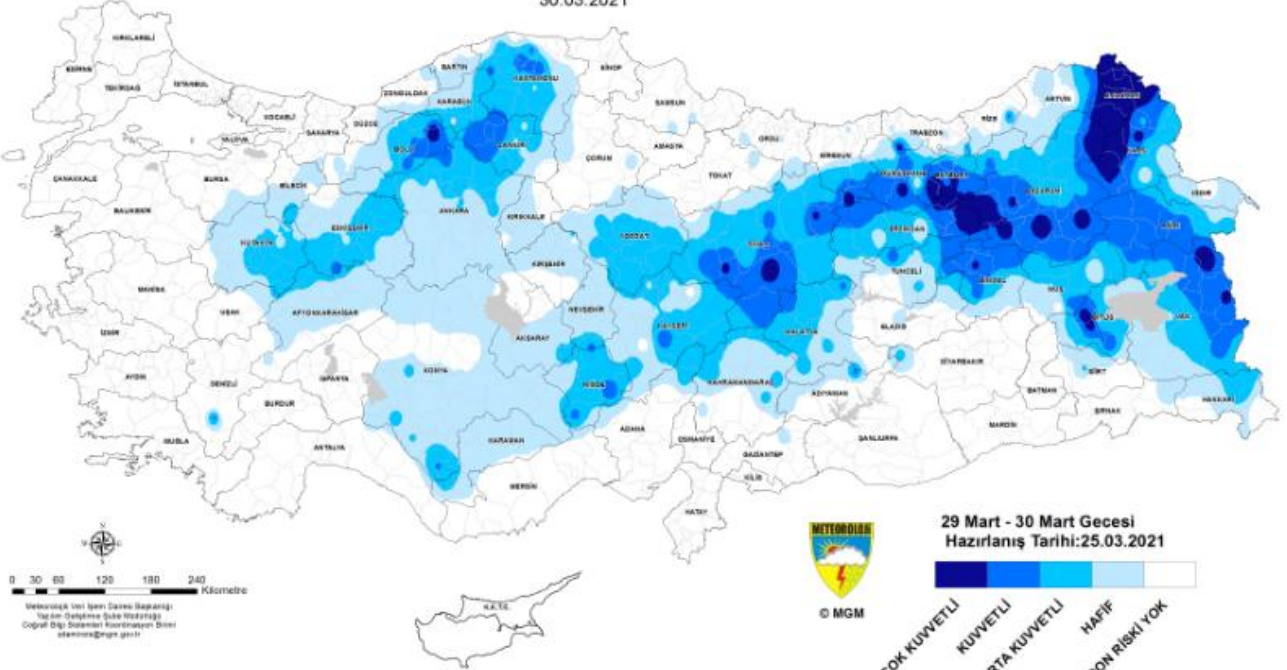

METEOROLOJİ GENEL MÜDÜRLÜĞÜ
13. BÖLGE MÜDÜRLÜĞÜ
BÖLGE TAHMİN VE UYARI MERKEZİ

METEOROLOJİK
DEĞERLENDİRME
FORMU

İhbar No	
Tarih	25/03/2021
Saat	15:00
Sayfa No	4/1

METEOROLOJİ GENEL MÜDÜRLÜĞÜ ZİRAİ DON RISK TAHMİN HARİTASI
30.03.2021