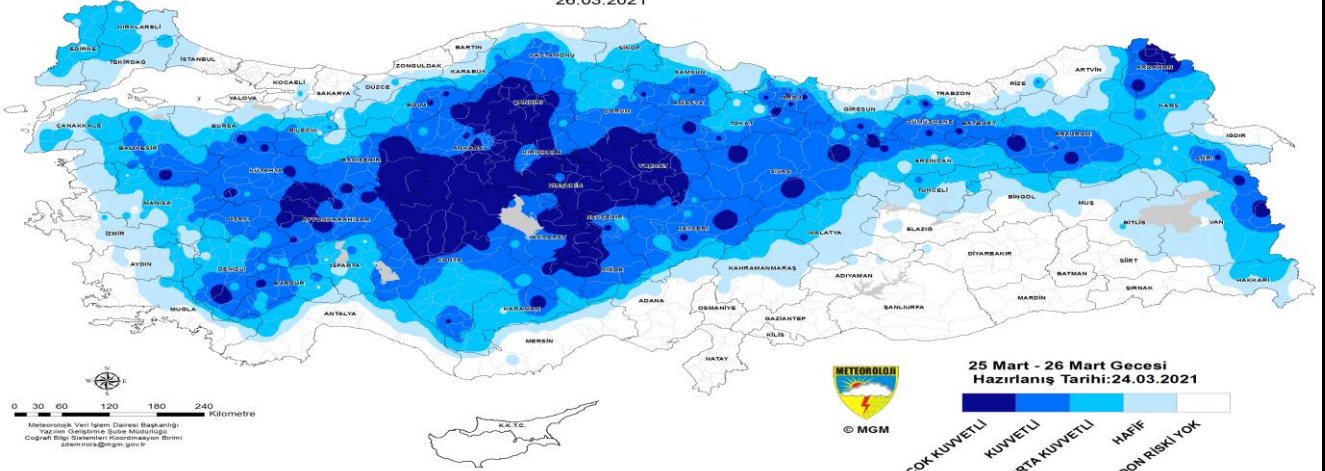

METEOROLOJİ GENEL MÜDÜRLÜĞÜ
13. BÖLGE MÜDÜRLÜĞÜ
BÖLGE TAHMİN VE UYARI MERKEZİ

METEOROLOJİK
DEĞERLENDİRME
FORMU

İhbar No	
Tarih	25/03/2021
Saat	15:00
Sayfa No	2/1

METEOROLOJİ GENEL MÜDÜRLÜĞÜ ZİRAİ DON RİSK TAHMİN HARİTASI
26.03.2021