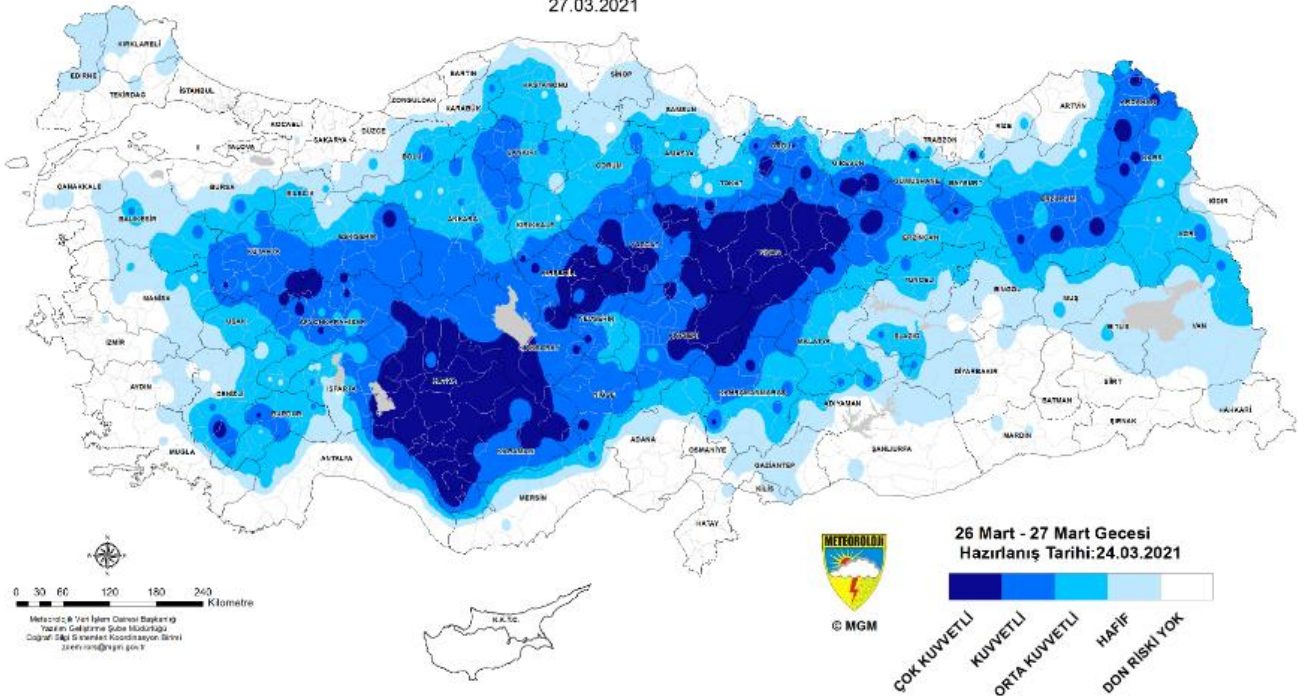

METEOROLOJİ GENEL MÜDÜRLÜĞÜ ZİRAİ DON RİSK TAHMİN HARİTASI
27.03.2021