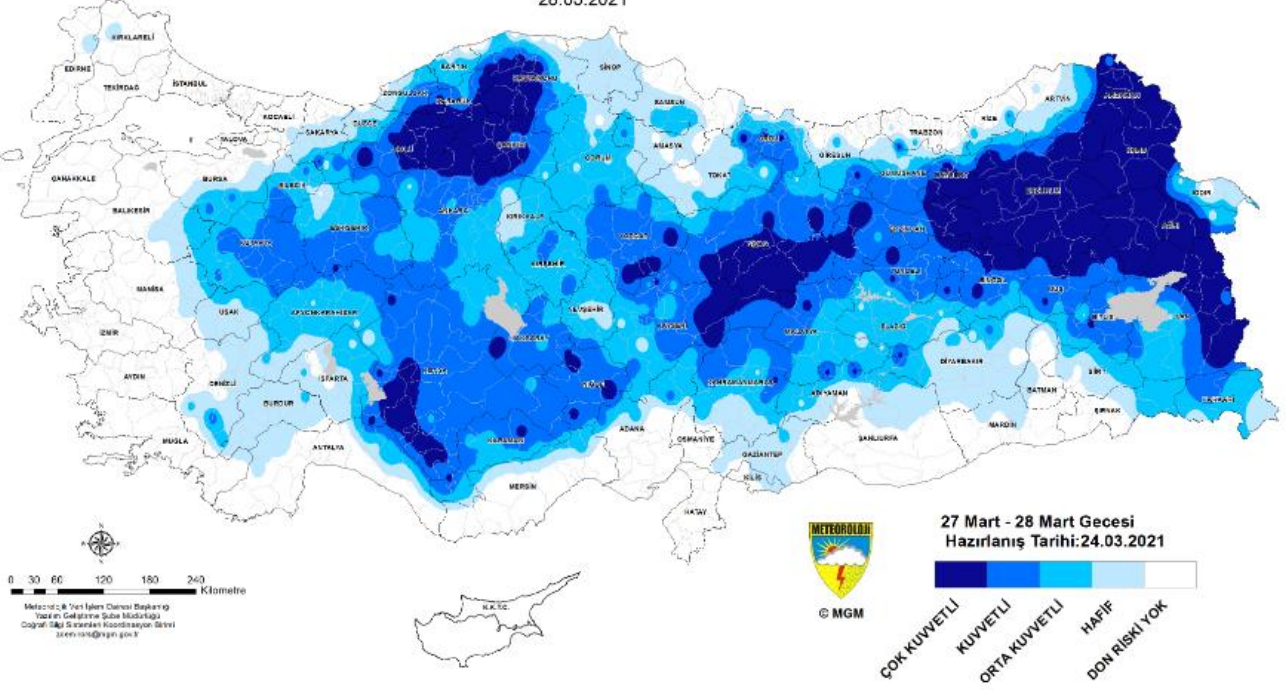

İhbar No	
Tarih	25/03/2021
Saat	15:00
Sayfa No	3/1

METEOROLOJİ GENEL MÜDÜRLÜĞÜ ZIRAI DON RISK TAHMİN HARİTASI
28.03.2021