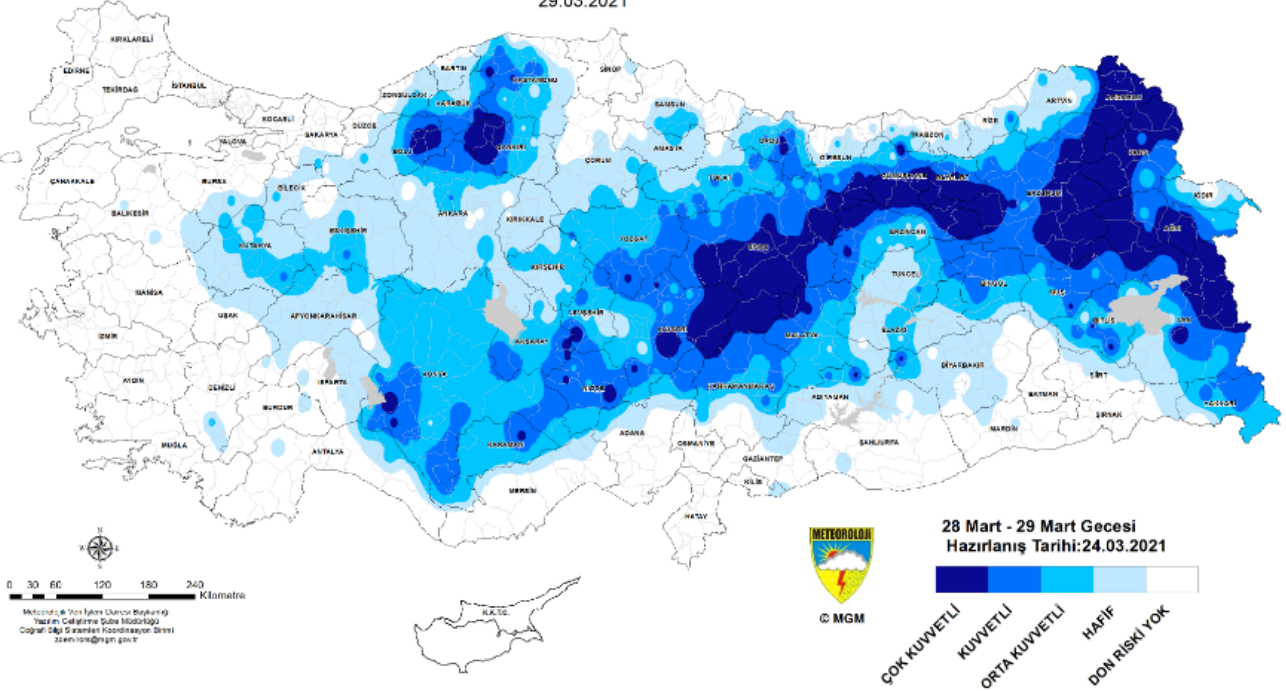

METEOROLOJİ GENEL MÜDÜRLÜĞÜ ZIRAI DON RISK TAHMİN HARİTASI
29.03.2021